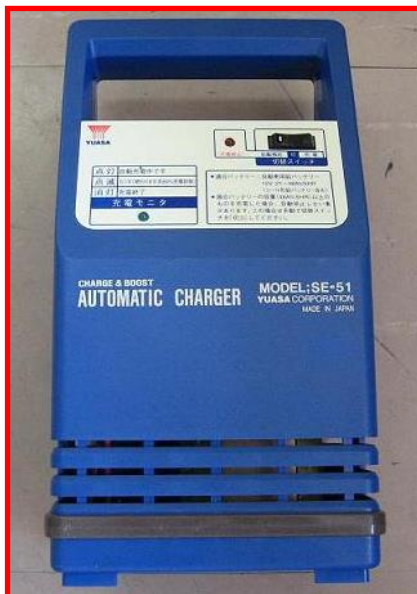

GSユアサからのお知らせ

SE-51、SE-50型充電器を探しています！

お持ちの方は下のフリーダイヤルにお電話下さい。

<同等性能の充電器と無償交換いたします>

フリーダイヤル **0120-601-233**

GSユアサ お問い合わせ窓口 午前9時～午後5時30分（土・日・祝・休業日除く）

（株）GSユアサ（旧ユアサ コーポレーション）が販売しておりました下記の自動車バッテリー用充電器におきまして、使用を禁止しております「始動補助」機能での充電や、適合容量を超えたバッテリーの充電を繰り返すことにより、整流ダイオードの故障で発煙・発火に至る恐れがあります。

<販売期間> 1992年4月～2006年9月

* 販売期間後に購入されても下の充電器であれば対象となります。

<対象機種> YUASA CORPORATION（ユアサ コーポレーション）製
自動車バッテリー用充電器「SE-51」および「SE-50」

【SE-51 充電器】